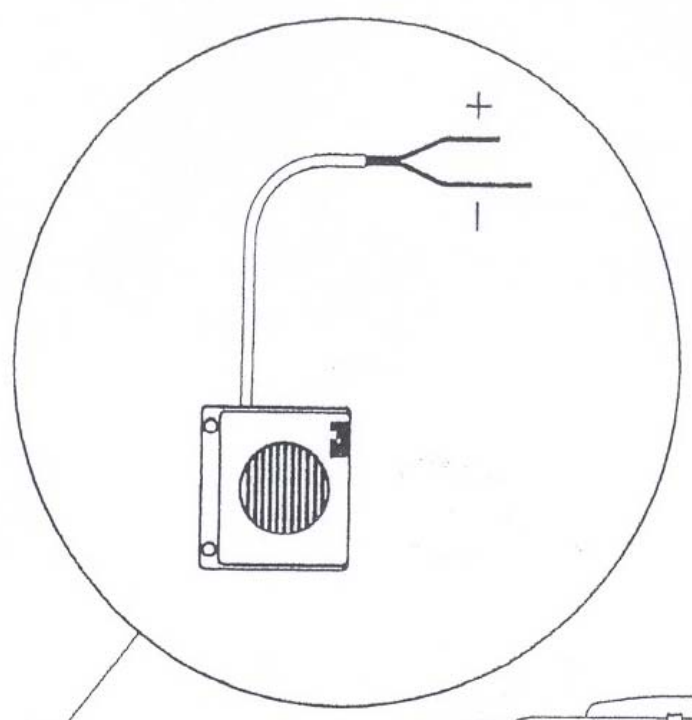

# SCHEMA DI COLLEGAMENTO ELETTRICO ELECTRICAL CONNECTIONS

— Negativo (celeste)  
Negative (blue)

+ Positivo (marrone)  
Positive (brown)

ATTENZIONE: NEL LAVAGGIO CON IDROPULTRICE, TENERSI A CIRCA 1 METRO DI DISTANZA  
ATTENTION: DURING WASHING WITH WATER PRESSURE PLEASE TAKE ABOUT 1 METER DISTANCE