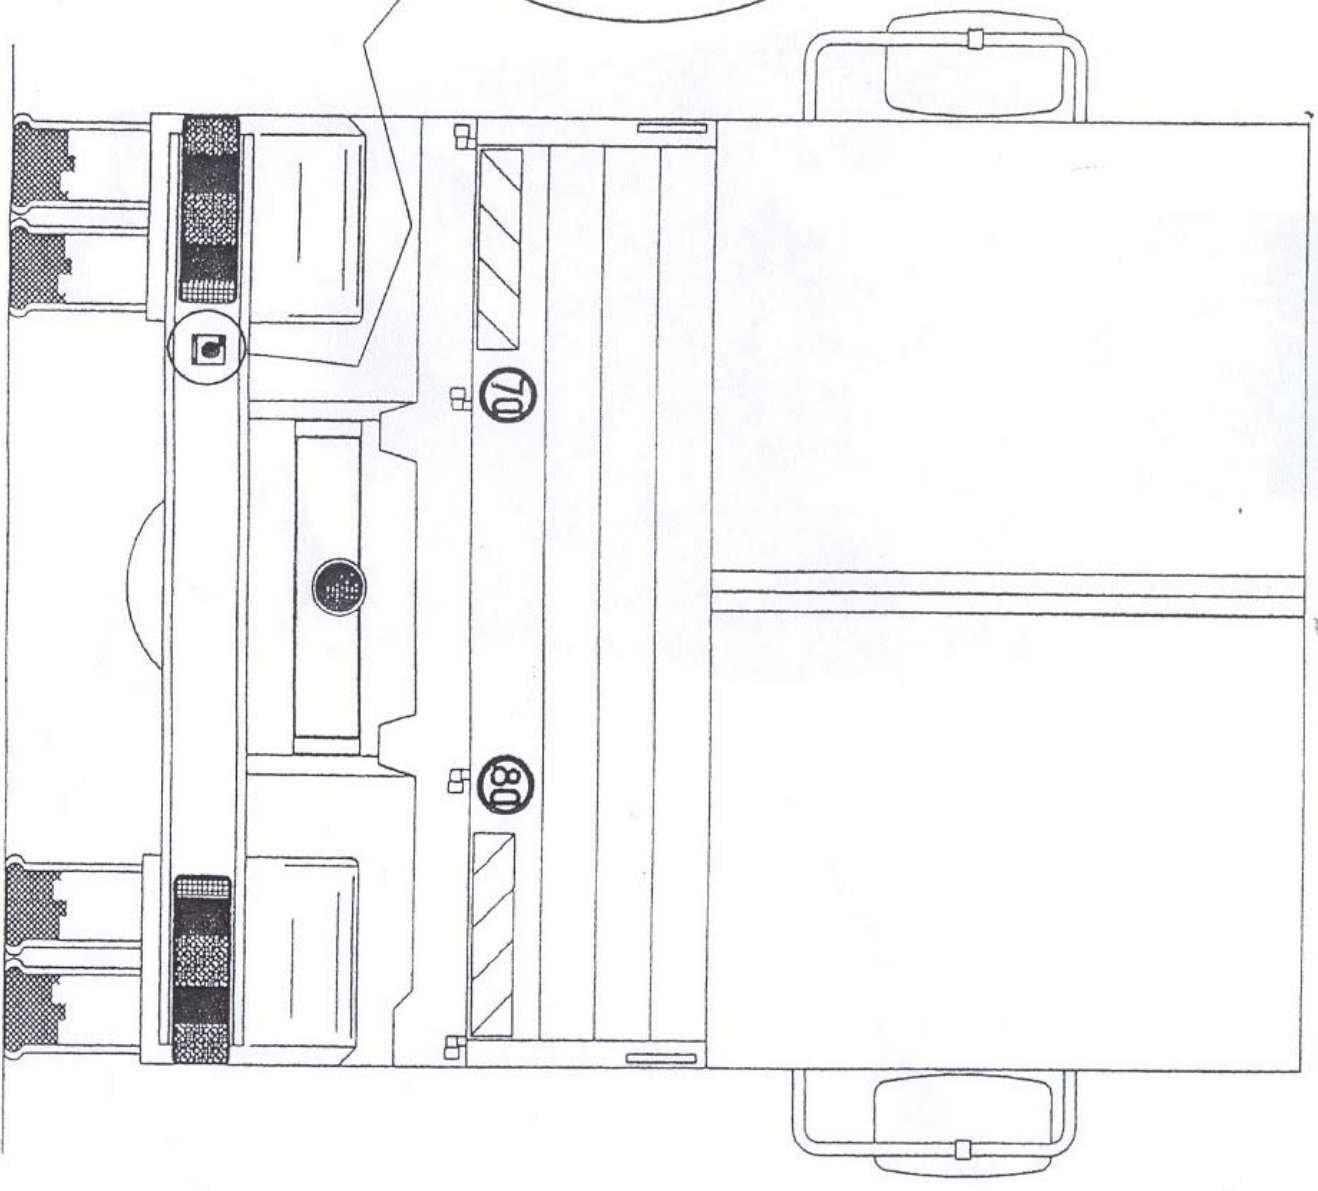

# SCHEMA DI COLLEGAMENTO ELETTRICO ELECTRICAL CONNECTIONS

— Negativo (celeste)  
Negative (blue)

+ Positivo (marrone)  
Positive (brown)

ATTENZIONE: NEL LAVAGGIO CON IDROPULTRICE, TENERSI A CIRCA 1 METRO DI DISTANZA  
ATTENTION: DURING WASHING WITH WATER PRESSURE PLEASE TAKE ABOUT 1 METER DISTANCE